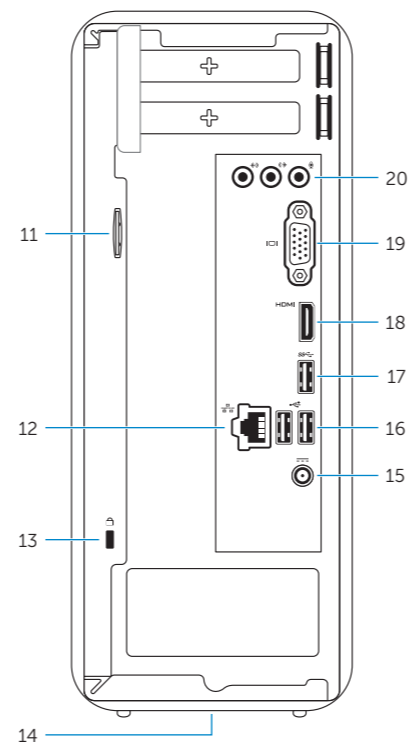

## Features

Funktioner | Funksjoner | Funktionen

1. Power button
2. Hard-drive activity light
3. Service Tag label
4. Front I/O-panel door (open)
5. Media-card reader
6. Headphone port
7. Microphone port
8. USB 2.0 ports (2)
9. Optical-drive eject button
10. Optical-drive bay

11. Padlock ring
12. Network port
13. Security-cable slot
14. Regulatory labels
15. Power-adaptor port
16. USB 2.0 ports (2)
17. USB 3.0 port
18. HDMI-out port
19. VGA port
20. Audio ports (3)

1. Strømknapp
2. Aktivetslampe for harddisk
3. Servicemerke
4. Dør til framre I/O-panel (åpen)
5. Mediekortleser
6. Hodetelefonport
7. Mikrofonport
8. USB 2.0-porter (2)
9. Utløserknapp for optisk stasjon
10. Optisk stasjonsbrønn